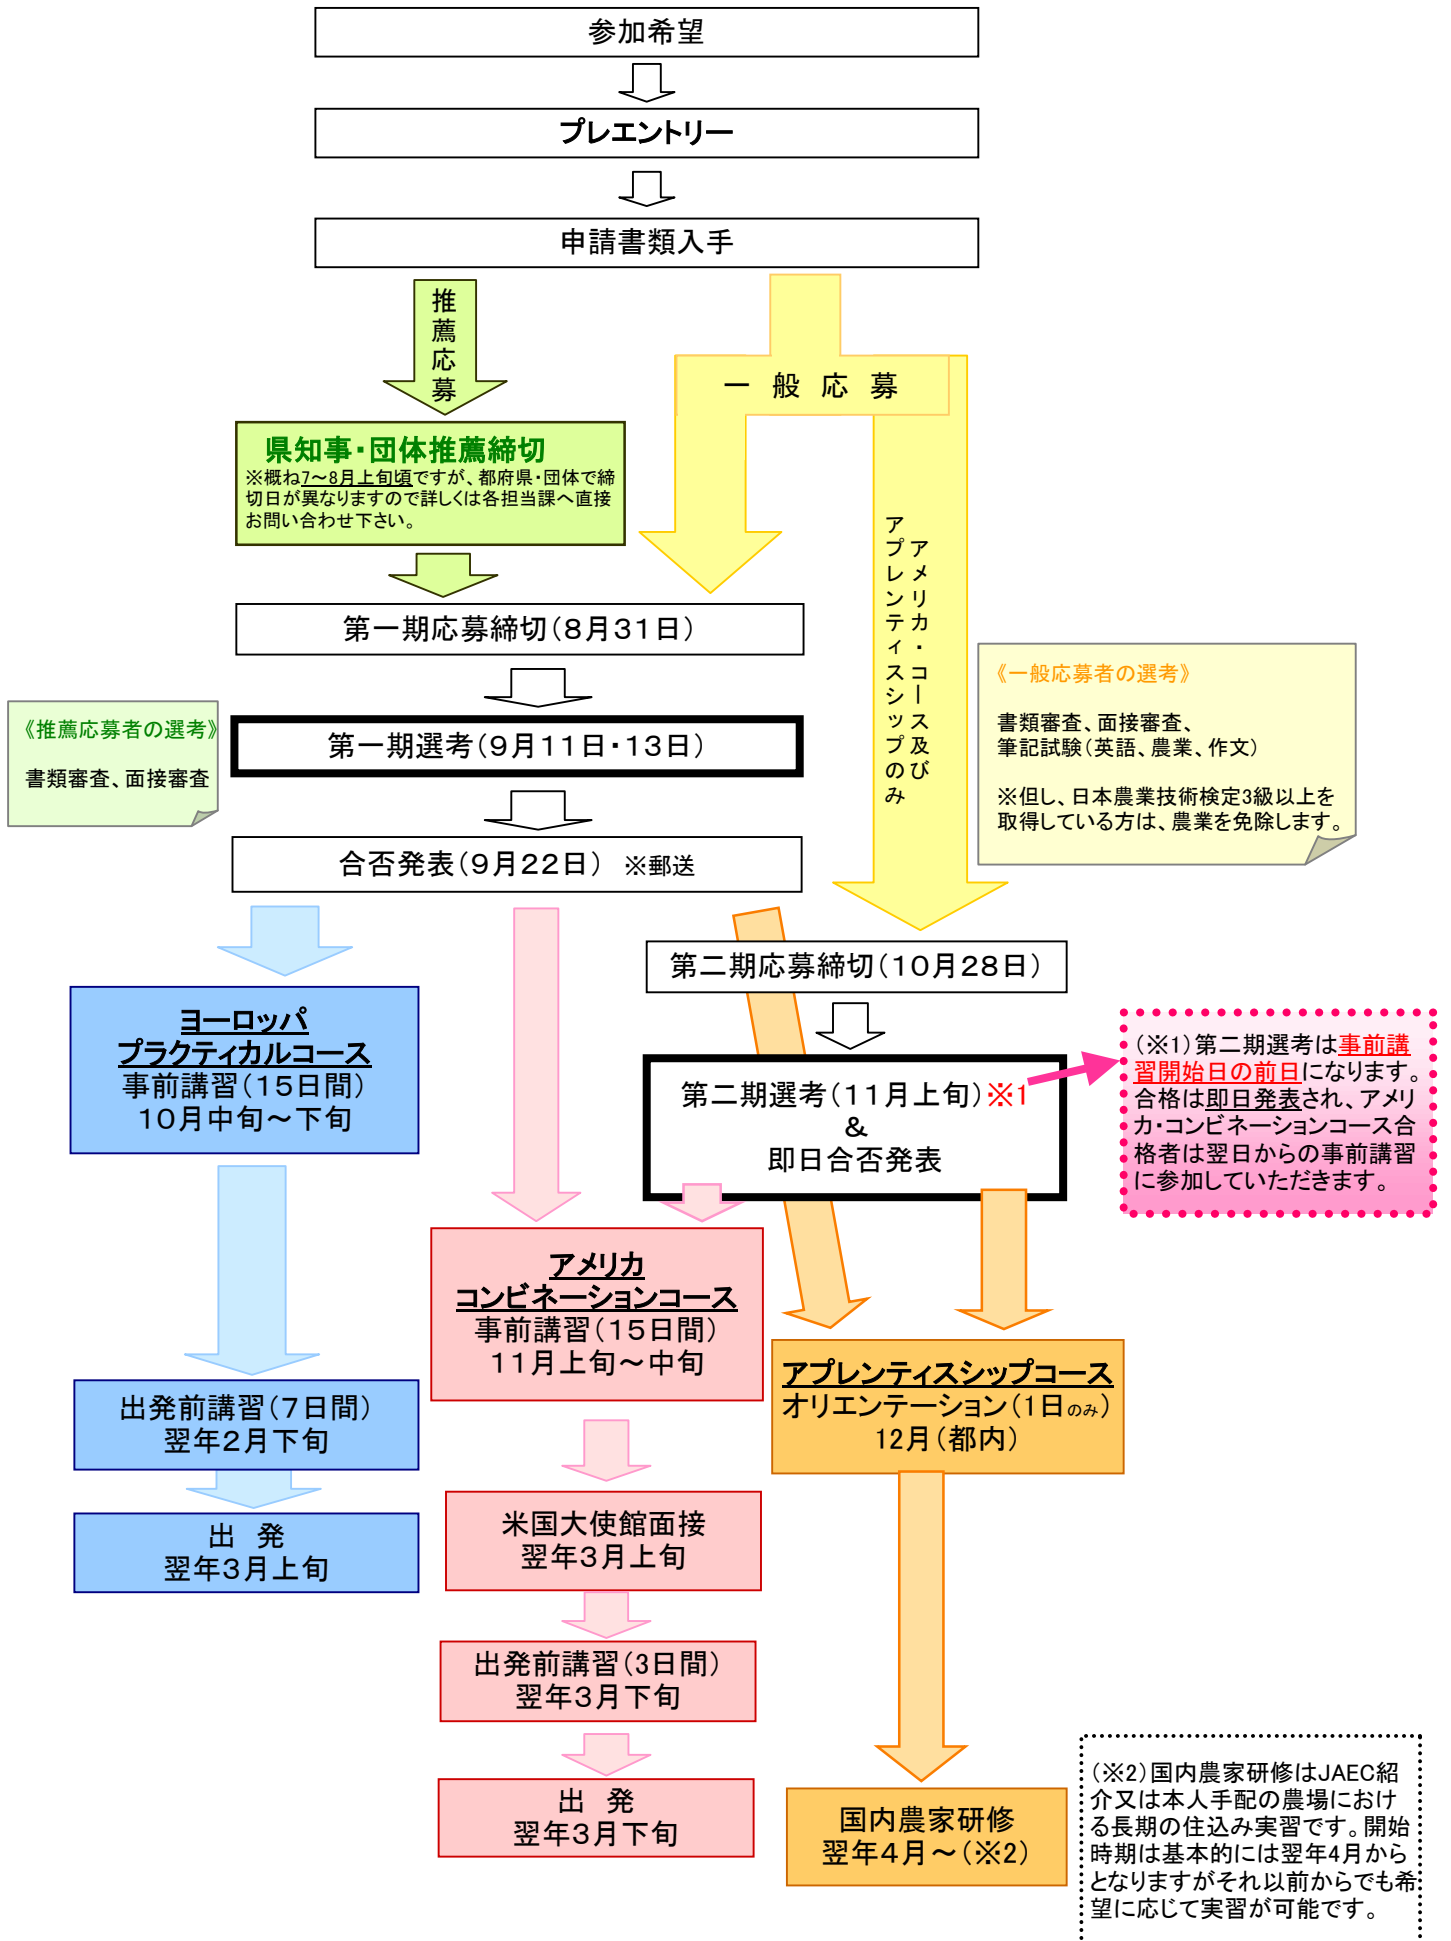

平成23年度 海外農業研修
応募から出発までの流れ (図解)

(※1) 第二期選考は事前講習開始日の前日になります。合格は即日発表され、アメリカ・コンビネーションコース合格者は翌日からの事前講習に参加していただきます。

(※2) 国内農家研修はJAEC紹介又は本人手配の農場における長期の住込み実習です。開始時期は基本的には翌年4月からとなりますがそれ以前からでも希望に応じて実習が可能です。