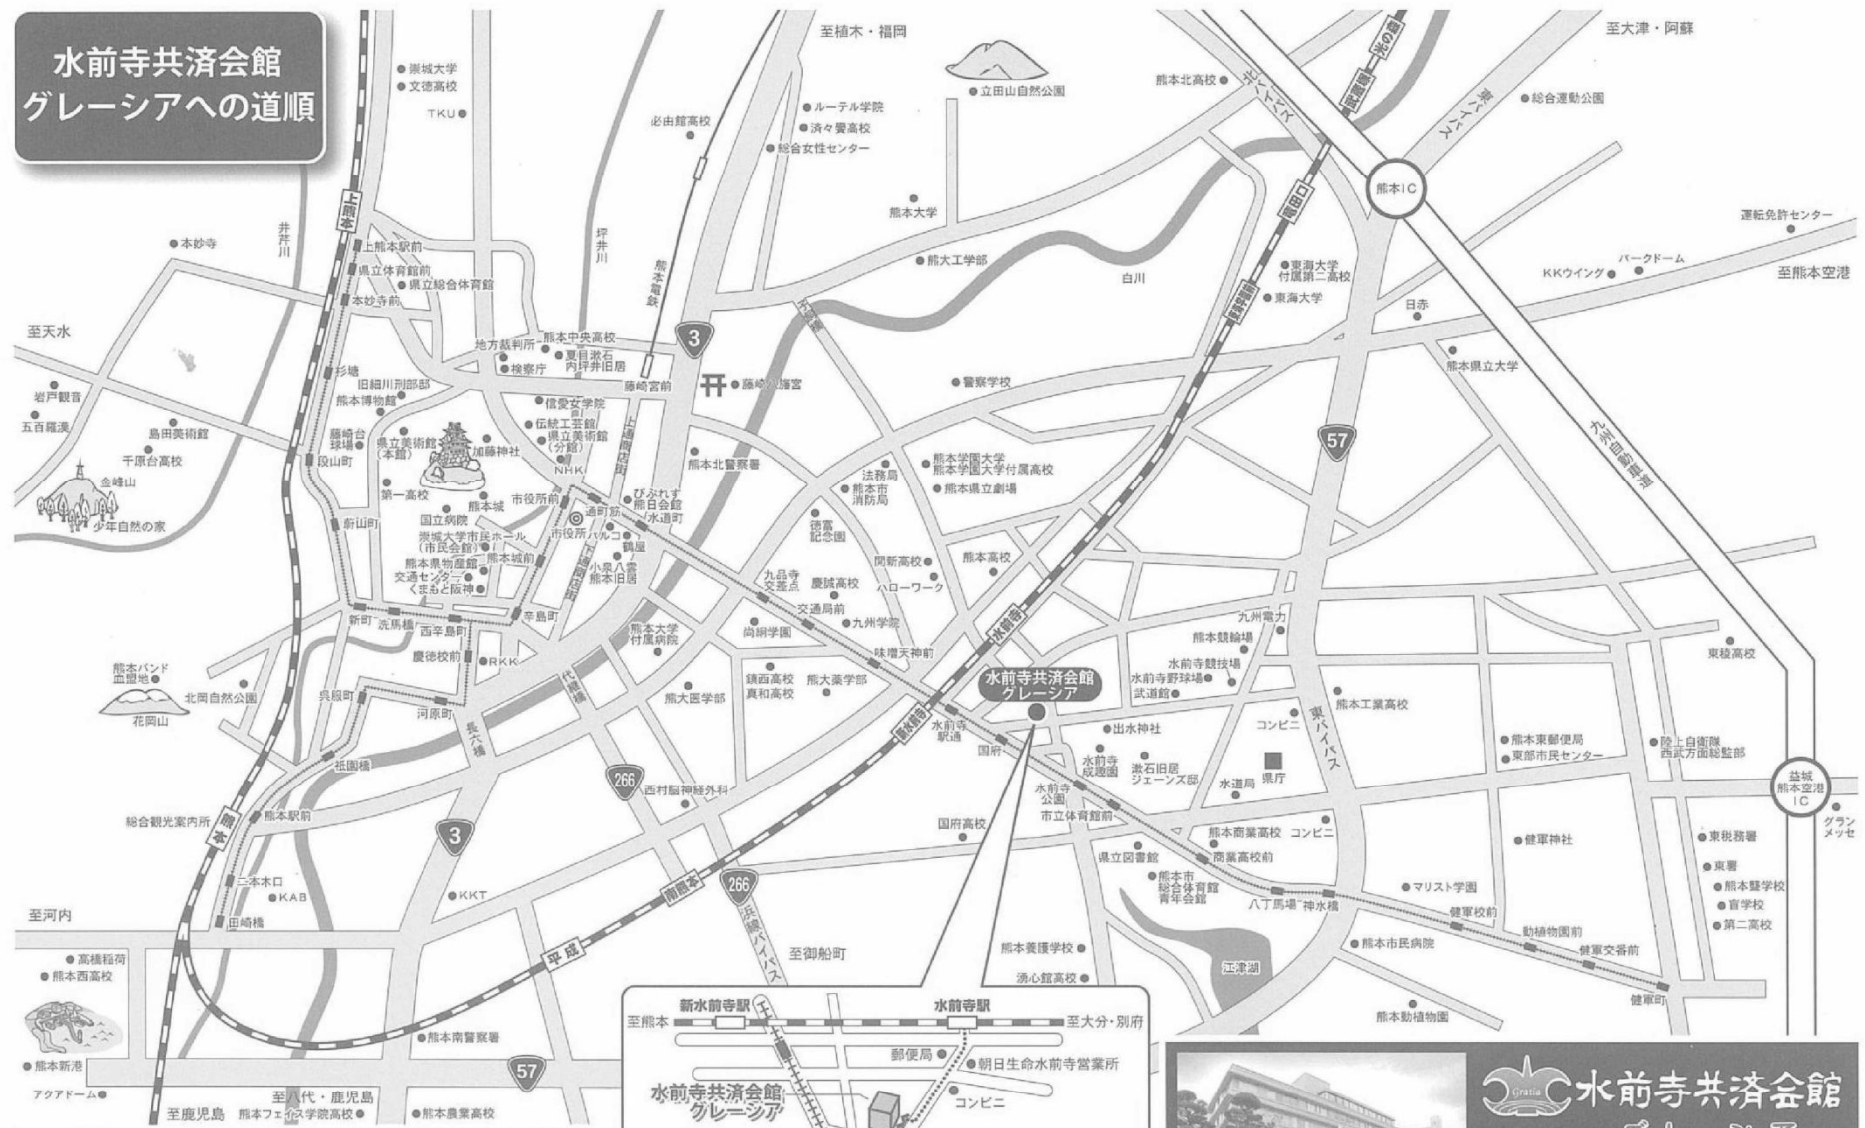

水前寺共済会館
グレイシアへの道順

市電 HHHHHH
 ②号系統 (田崎～熊本駅前～熊本城～水前寺～健軍)
 ③号系統 (上熊本駅前～熊本城～水前寺～健軍)
 ●熊本インターから車で25分

●鹿児島本線熊本駅から市内電車健軍行に乗車(約30分)、国府又は水前寺公園前下車、徒歩5分
 ●豊肥本線水前寺駅から徒歩8分
 ●熊本空港からリムジンバス 熊本駅前行に乗車(約40分)水前寺公園前下車、徒歩5分
 ●益城熊本空港インターから車で15分